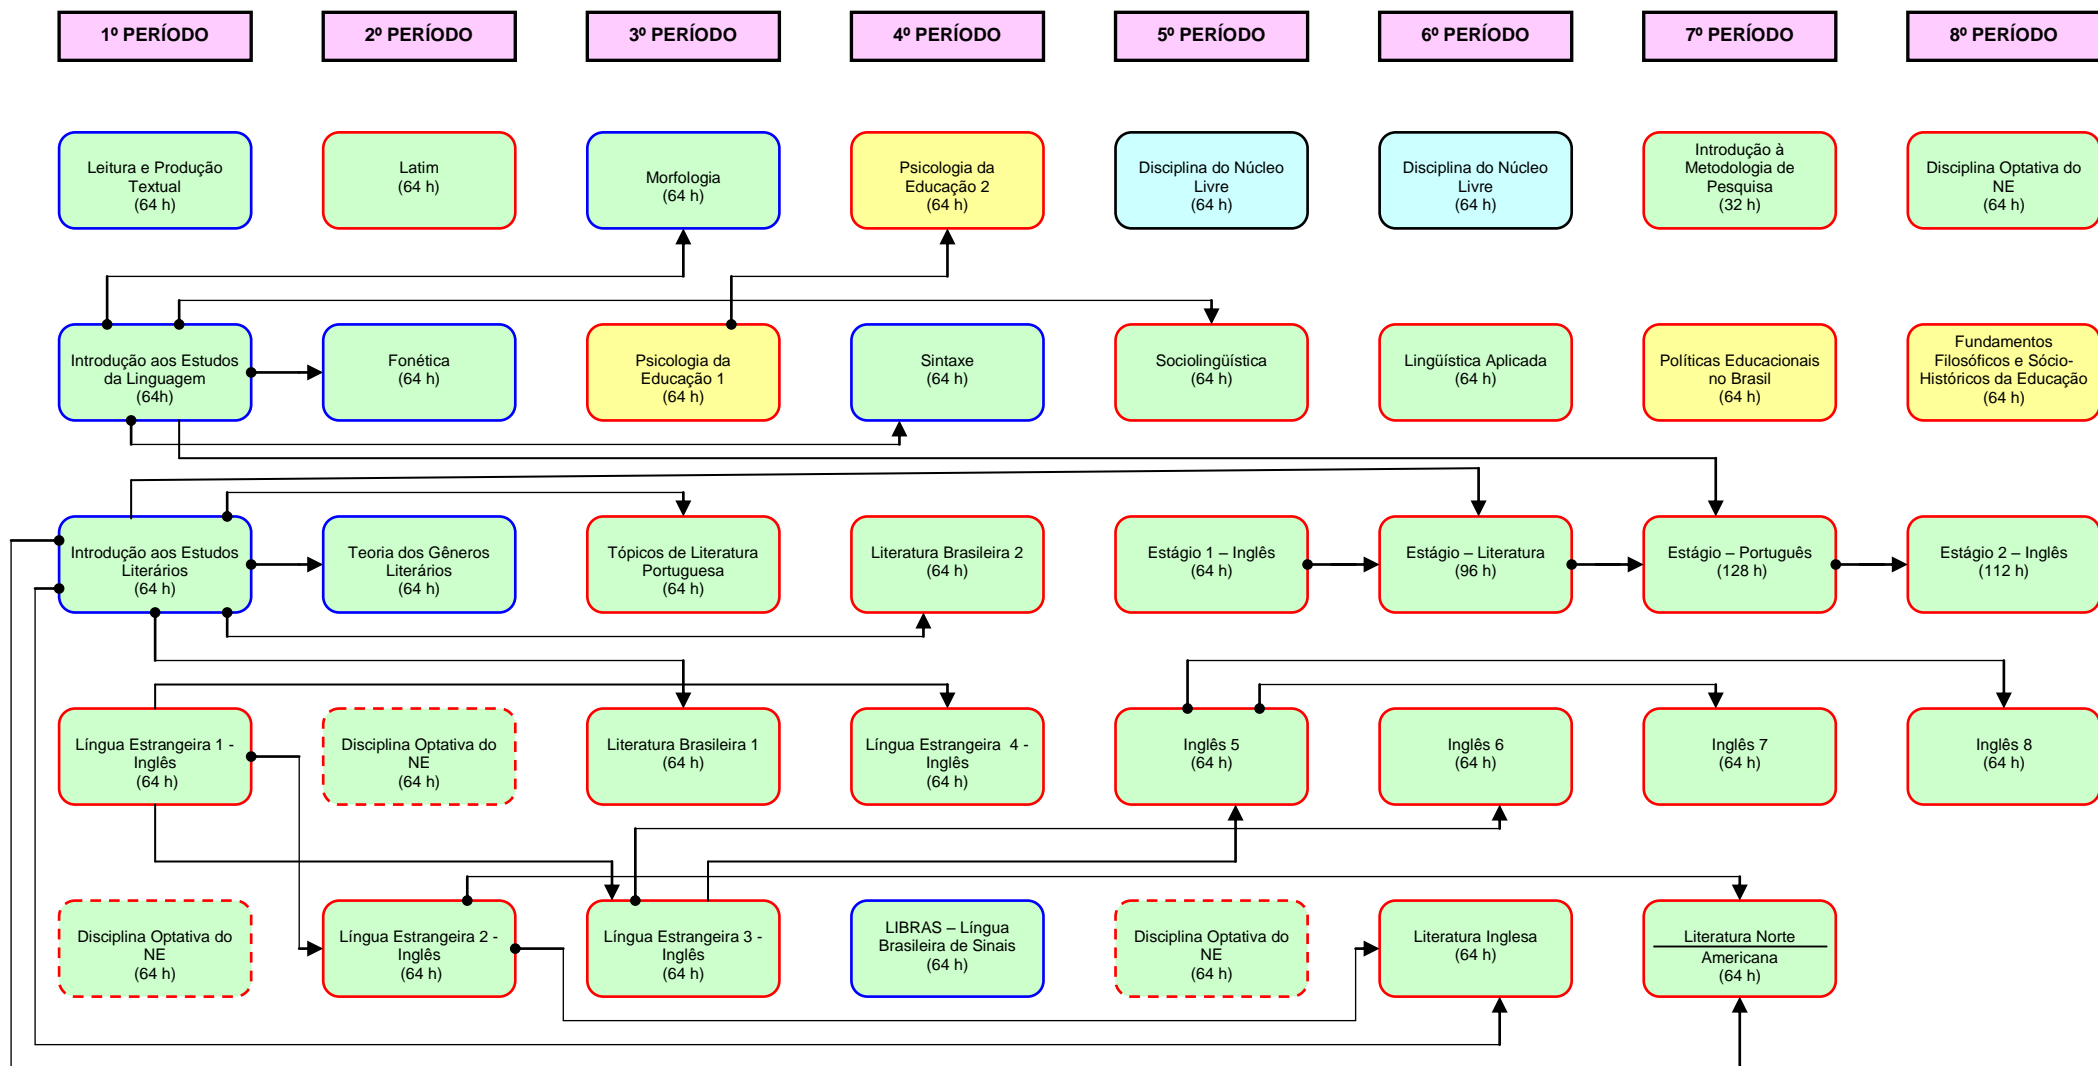

CURSO PORTUGUÊS E INGLÊS

LEGENDA			
	OB (Obrigatória)		Departamento de Letras
	NE (Núcleo Específico)		Departamento de Pedagogia
	OP (Optativa)		Núcleo livre
	NC (Núcleo Comum)		Pré-requisito